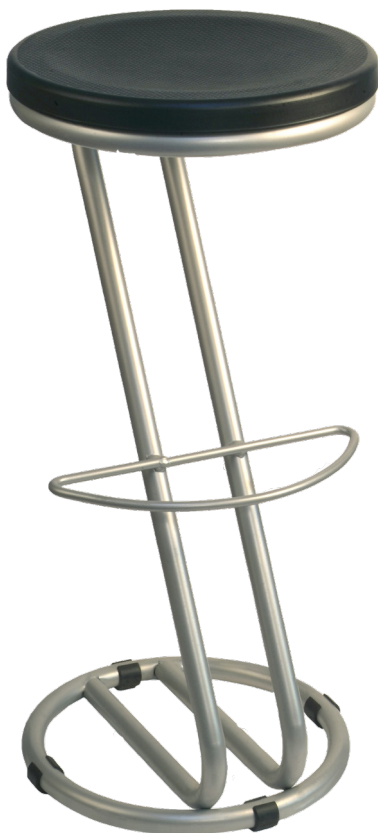

TAPPEZZERIA SU MISURA
NUOVA E DI RINNOVO

LE NOSTRE REALIZZAZIONI

RU 96 // NUOVO PROGETTO

Sedile per trattorini, macchinari e attrezzature industriali

- Sedile a scocca intera.
- La forma ergonomica consente un buon contenimento anche avanzando su terreni sconnessi.
- Composta da una imbottitura in poliuretano flessibile con rivestimento in ecopelle lavabile.
- Strutture metalliche protette dalla corrosione conformemente alle norme di qualità dell'industria automobilistica.

ÉLITE // Sgabello

È bello giocare su un progetto, inventarlo, modificarlo, renderlo versatile, adattabile a ogni personalità.

Pare che Élite abbia tutte queste caratteristiche.

È lo sgabello più versatile in assoluto.

Ci siamo divertiti ad inventare un modello unico nel suo genere trasferendo una seduta confortevole e dinamica.

Élite è uno sgabello realizzato in poliuretano integrale nero o colorato in massa e verniciati in stampo, resistente allo strappo, all'usura e all'acqua con all'interno una struttura morbida di cellule estremamente compatte che testimoniano l'alta densità di questa tipologia di prodotto.

La scelta dei colori può essere scelta fra tutta la gamma.

Supporti: universale

Misure :

-tondello élite: diametro 34 cm h 3 cm

Colori : bianco, grigio, nero, arancione, blu, rosso

MAGNUM // Sgabello

Supporti: universale