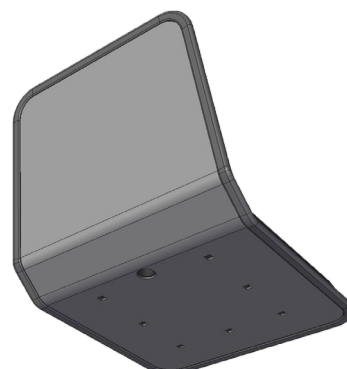

TAPPEZZERIA SU MISURA
NUOVA E DI RINNOVO

LE NOSTRE REALIZZAZIONI

RU 96 // NUOVO PROGETTO

Sedile per trattorini, macchinari e attrezzature industriali

- Sedile a scocca intera.
- La forma ergonomica consente un buon contenimento anche avanzando su terreni sconnessi.
- Composta da una imbottitura in poliuretano flessibile con rivestimento in ecopelle lavabile.
- Strutture metalliche protette dalla corrosione conformemente alle norme di qualità dell'industria automobilistica.

ÉLITE // Sgabello

È bello giocare su un progetto, inventarlo, modificarlo, renderlo versatile, adattabile a ogni personalità.

Pare che Élite abbia tutte queste caratteristiche.

È lo sgabello più versatile in assoluto.

Ci siamo divertiti ad inventare un modello unico nel suo genere trasferendo una seduta confortevole e dinamica.

Élite è uno sgabello realizzato in poliuretano integrale nero o colorato in massa e verniciati in stampo, resistente allo strappo, all'usura e all'acqua con all'interno una struttura morbida di cellule estremamente compatte che testimoniano l'alta densità di questa tipologia di prodotto.

La scelta dei colori può essere scelta fra tutta la gamma.

Supporti: universale

Misure :

-tondello élite: diametro 34 cm h 3 cm

Colori : bianco, grigio, nero, arancione, blu, rosso

MAGNUM // Sgabello

Supporti: universale