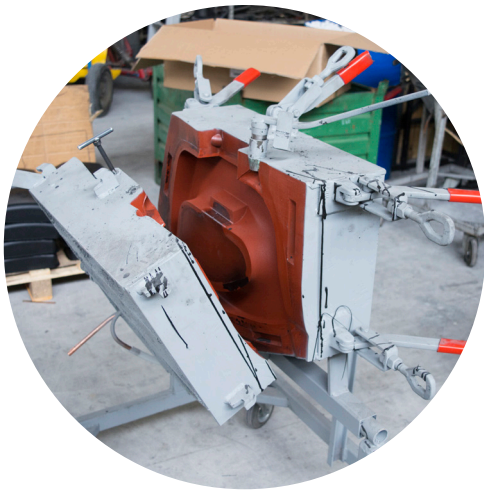

I NOSTRI SERVIZI //

COLLABORAZIONE CON ARCHITETTI E DESIGNER

MODELLI E PROTOTIPI

STAMPI

INSERTI

NOVITÀ

COMPONENTISTICA ED ASSEMBLAGGIO
CONTO TERZI

NOVITÀ

TAPPEZZERIA SU MISURA
NUOVA E DI RINNOVO