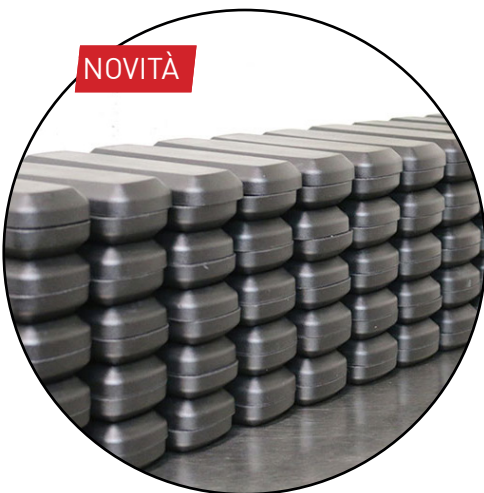

INSERTI

NOVITÀ

COMPONENTISTICA ED ASSEMBLAGGIO
CONTO TERZI

NOVITÀ