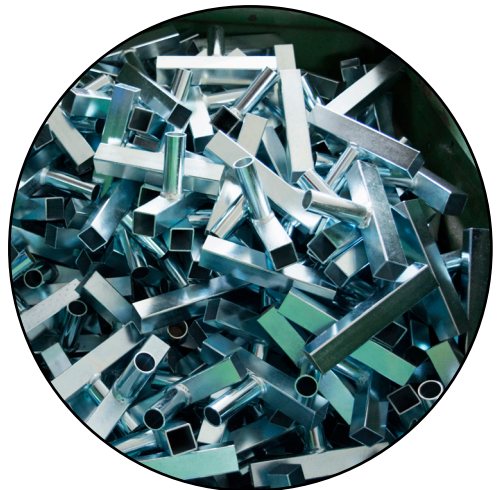

I NOSTRI SERVIZI //

COLLABORAZIONE CON ARCHITETTI E DESIGNER

MODELLI E PROTOTIPI

STAMPI

INSERTI

NOVITÀ

COMPONENTISTICA ED ASSEMBLAGGIO
CONTO TERZI

NOVITÀ

TAPPEZZERIA SU MISURA
NUOVA E DI RINNOVO